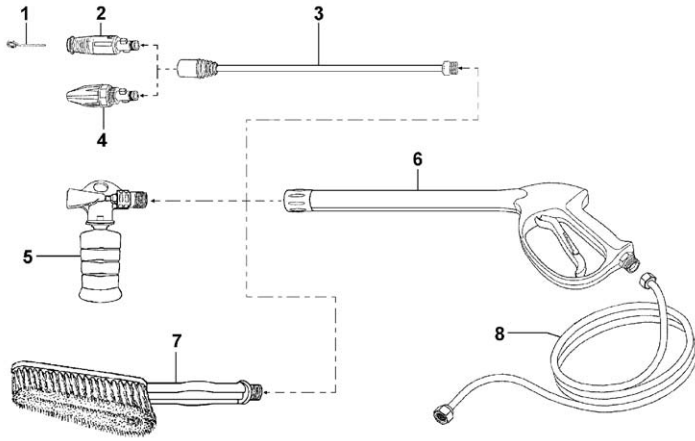

CLASSIC - EXTRA

Standard Equipment

N°	Cod.	Descrizione	Description	Note	Q.ty	Model
1	0455 0013	Spillo Pulizia Ugello	Nozzle Cleaning Pin		1	
2	3217 0179	Testina Getto Regolabile	Adjustable Lance	Ø1,05 (Blister COMET)	1	
3	3301 1006	Kit Tubo Lancia	Lance Hose Kit	(Blister COMET)	1	
4	3217 0180	Testina Ugello Rotante	Rotajet Lance	(Blister COMET)	1	Extra
5	3301 0795	Lancia Schiumogena	Foam Lance Kit	(Blister COMET)	1	
6	2410 0097	Pistola	Spray Gun	(Blister COMET)	1	
7	1413 0032	Kit Spazzola Fissa	Brush Lance Kit	(Blister COMET)	1	Extra
8	3301 1035	Tubo A.P.	H.P. Hose	1/4" - 6 mt (Blister COMET)	1